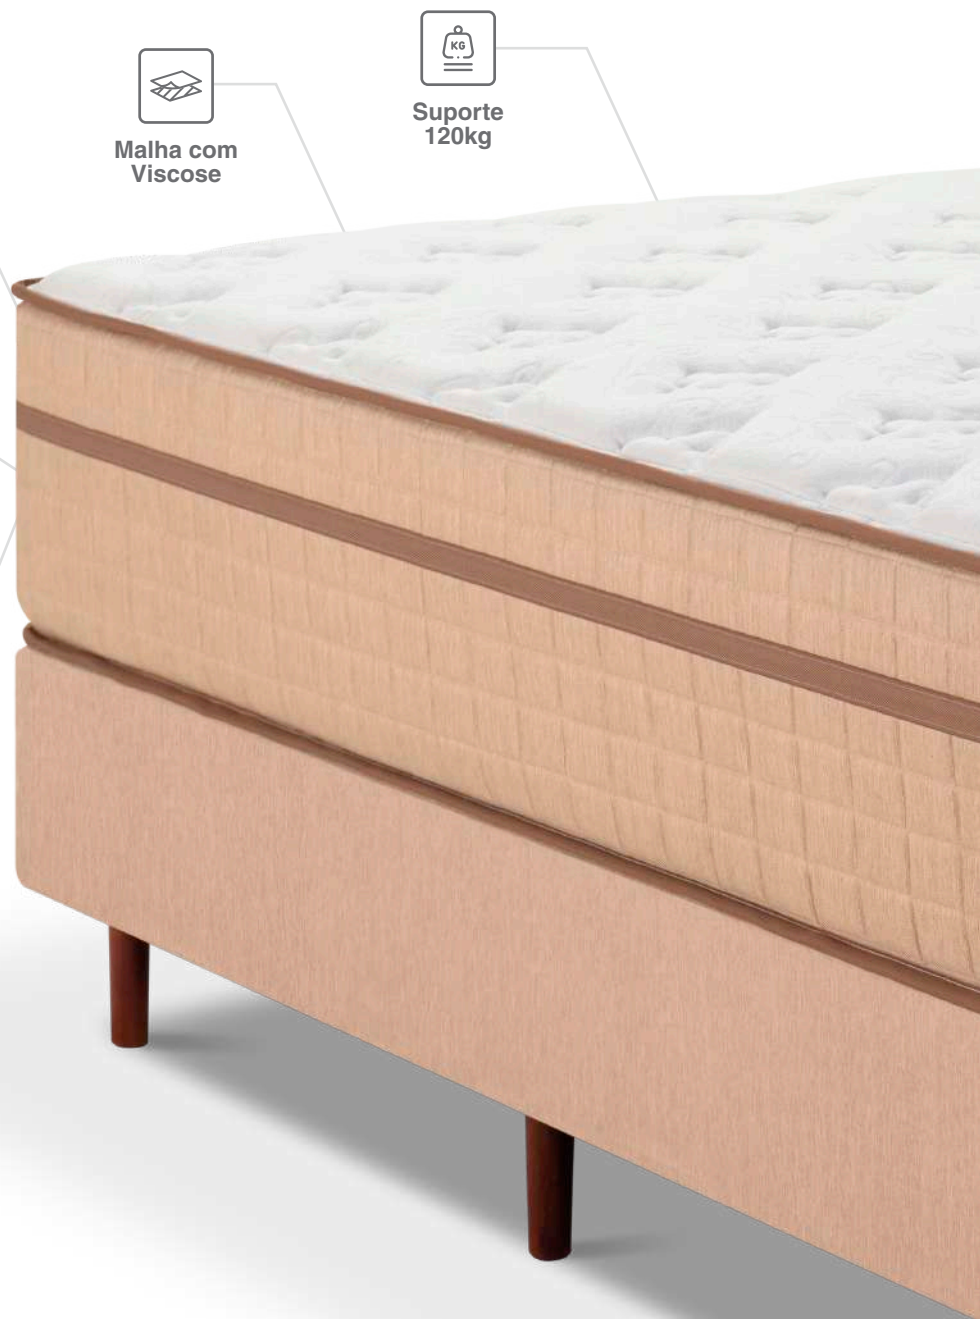

# ESTOCOLMO

36cm

ESTOCOLMO

LINHA

SKY LIGHT

Molas  
Enscadas

36 CM

Linho na  
Lateral

Malha com  
Viscose

Suporte  
120kg

# ISTAMBUL

36cm

LINHA

SKY LIGHT

Molas  
Superlastic

36 CM

Linho na  
Lateral

Malha com  
Viscose