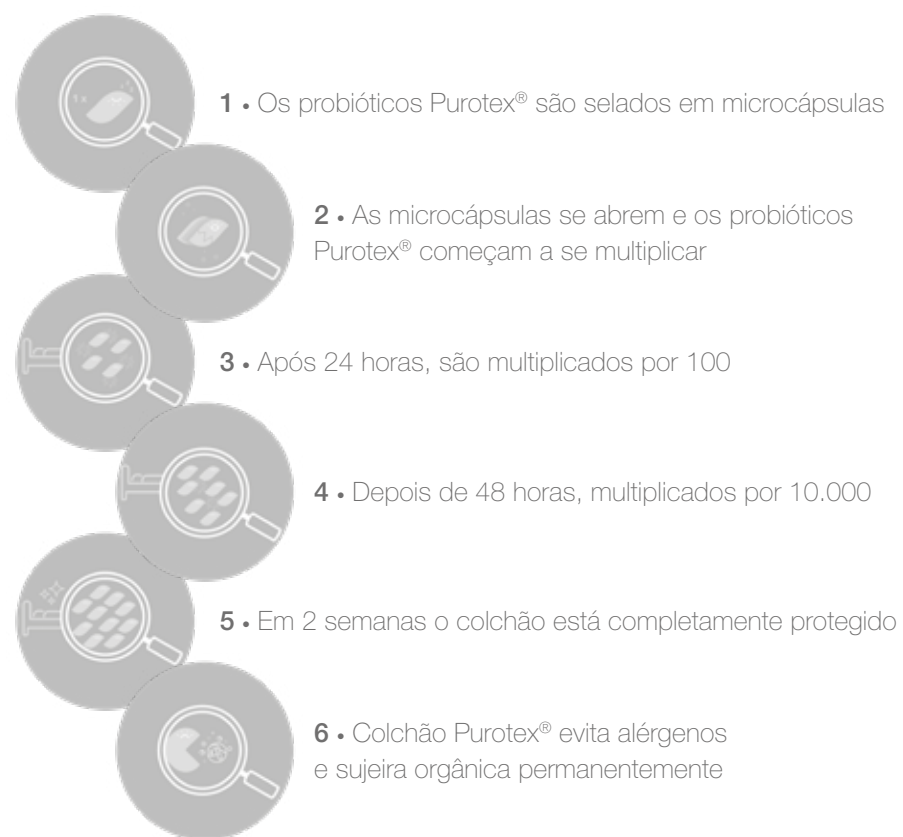

Você sabia que cerca de 1/3 da população sofre de alergia ao ácaro da poeira doméstica (HDMA)?

Os tecidos tratados com Purotex® contêm microcápsulas que são preenchidas com probióticos naturais. Estes probióticos são um remédio 100% natural contra desreguladores alérgicos do sono.

Graças à fricção entre o seu corpo e o tecido do colchão, as microcápsulas se abrem e absorvem a umidade, dando início à multiplicação dos probióticos que eliminarão os alérgenos.