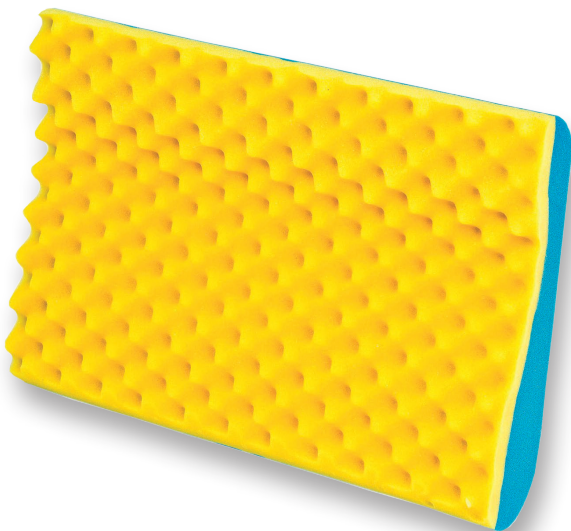

Fechado 62x62x36 cm

Acompanha 01 almofada

Amofada em Rolo

Tipo de tecido: Poliéster

Enchimento: Flocos de espuma de poliuretano

Travesseiro Pillow

Espuma Perfilada
Acompanha Fronha
Medida: 40x55x12 cm

Stress

Espuma nas densidades D18, D28 e D33
Medida: 85x185 cm, 135x185 cm, 155x195 cm

Encosto Comfort Plus

Acompanha Capa com Zíper
Medida: 45x65x30 cm

Box Baú Corano Branco

Medidas: Solteiro, Casal e Queen
Altura: 39 cm
Pés tabaco: 6 cm