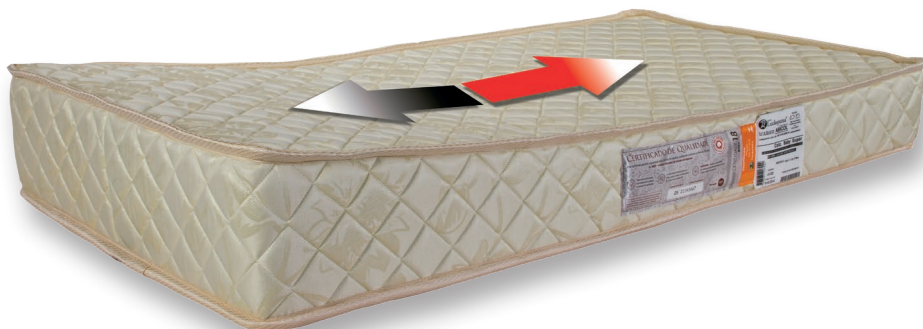

Satisfaction Visco Pillow In One Side

Molejo: Mola tipo "BARRIL" ensacada uma a uma em tecido de polipropileno (T.N.T.)

Borda Perimetral: Espuma Aglomerada

Espessura: 36 cm

Tipo de Tecido: Malha

Camada de Conforto: Lâmina de espuma Viscoelástica 2 cm

Colchonete D20

Espessura: 08 cm

Tipo de Tecido: Plano

Baby Super Selado

Espuma: D18

Postura recomendada por especialistas

Medidas: 60x130 cm, 68x148 cm e 70x130 cm

Espessura: 12 cm

Revestimento Lado 1: Plano

Revestimento Lado 2: PVC Impermeável

Baby Luckinho Selado

Espuma: D18

Medidas: 60x130 cm, 68x148cm e 70x130 cm

Espessura: 10 cm e 12 cm

Revestimento Lado 1: Plano

Revestimento Lado 2: PVC Impermeável

Baby Luck Selado

Espuma: D18

Medidas: 60x130 cm, 68x148cm e 70x130 cm

Espessura: 10 cm e 12 cm

Revestimento Lado 1: Plano

Revestimento Lado 2: PVC Impermeável

Travesseiro Hiper Soft Gel

Espuma: Hipermacia
Medida: 60x40x12cm
Fronha: em malha 50x70cm