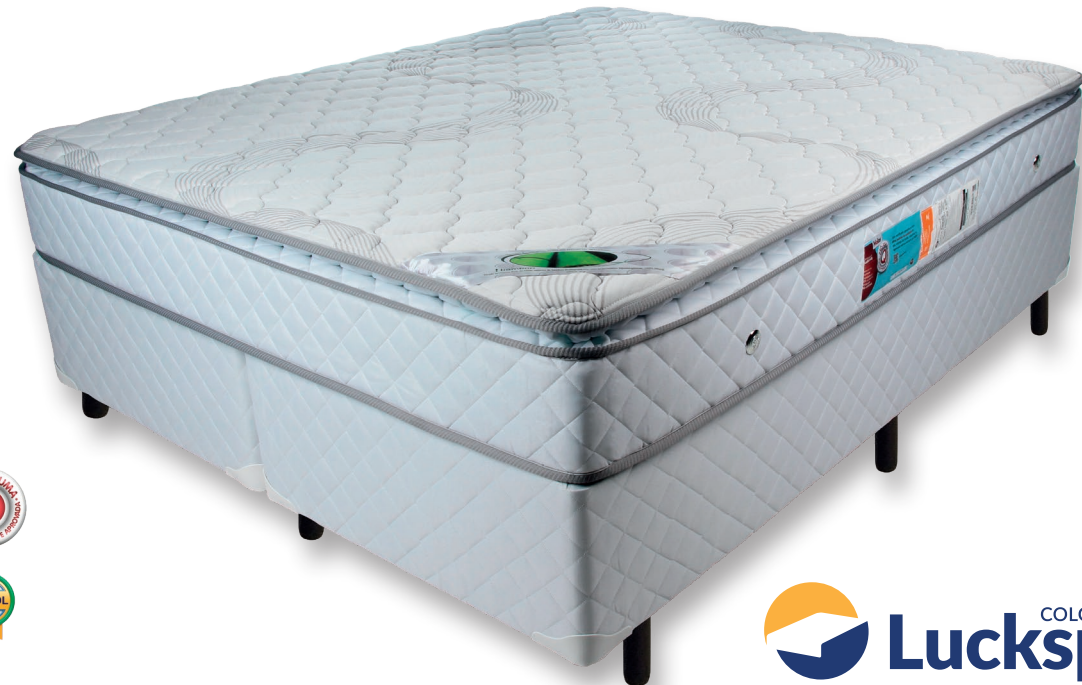

Satisfaction Visco Pillow In One Side

Molejo: Mola tipo "BARRIL" ensacada uma a uma em tecido de polipropileno (T.N.T.)

Borda Perimetral: Espuma Aglomerada

Espessura: 36 cm

Tipo de Tecido: Malha

Camada de Conforto: Lâmina de espuma Viscoelástica 2 cm

Borda Perimetral: Espuma Aglomerada

Espessura: 30 cm

Tipo de Tecido: Malha

Satisfaction Plus Pillow Top Duplo (Faixa Branca)

Molejo: Mola tipo "BARRIL" ensacada uma a uma em tecido de polipropileno (T.N.T.)

Tipo de Tecido: Malha

Luck Spring One Side

Molejo: Mola tipo "BARRIL" ensacada uma a uma em tecido de polipropileno (T.N.T.)

Borda Perimetral: Espuma Aglomerada

Espessura: 25 cm

Tipo de Tecido: Malha

Roma Pillow In One Side

Molejo: Mola tipo "BARRIL" ensacada uma a uma em tecido de polipropileno (T.N.T.)

Borda Perimetral: Espuma Aglomerada

Espessura: 24 cm

Tipo de Tecido: Malha

Caribe Pillow In One Side

Molejo: Mola tipo "BARRIL" ensacada uma a uma em tecido de polipropileno (T.N.T.)