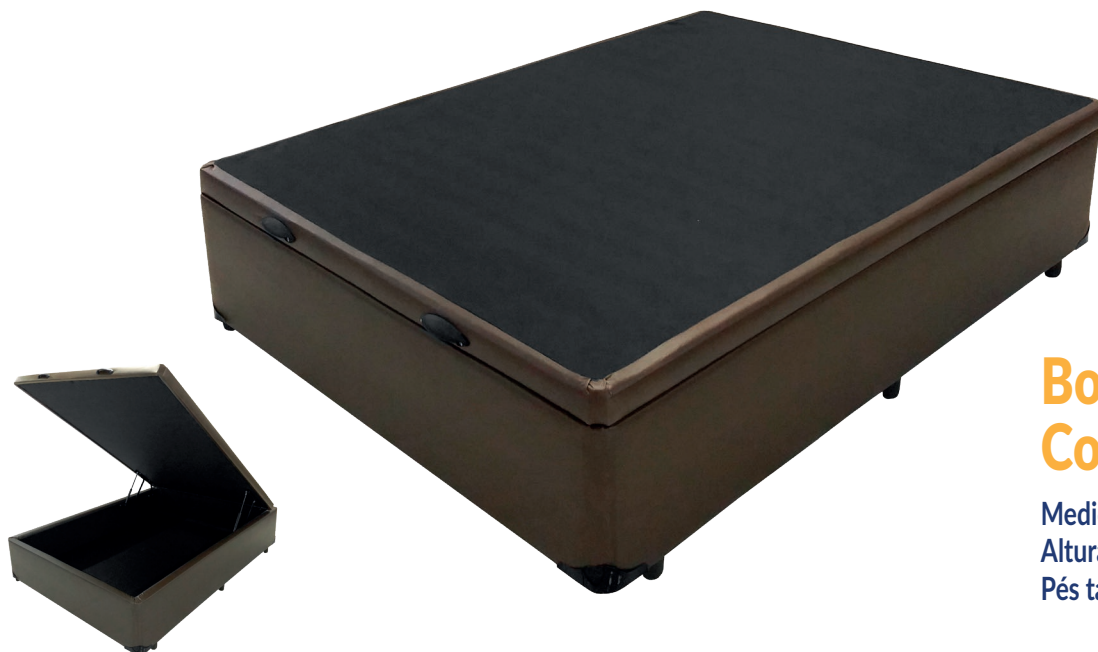

Espuma nas densidades D18, D28 e D33
Medida: 85x185 cm, 135x185 cm, 155x195 cm

Encosto Comfort Plus

Acompanha Capa com Zíper
Medida: 45x65x30 cm

Box Baú Corano Branco

Medidas: Solteiro, Casal e Queen
Altura: 39 cm
Pés tabaco: 6 cm